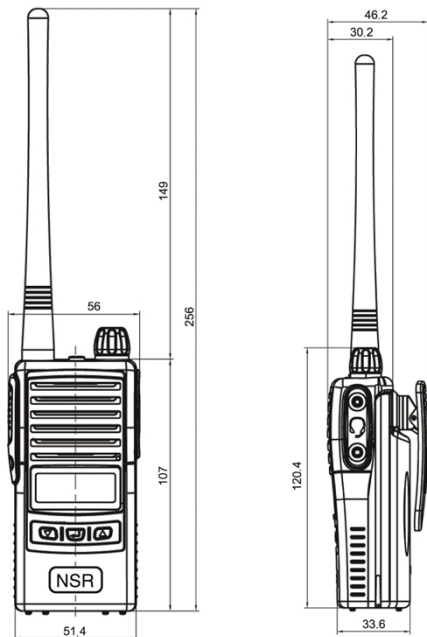

- 符合 IMO MSC.338 (91) 规范
- 船舶业余消防员标配
- 通过防爆认证
- 获中国船级社型式认可

根据IMO MSC.338 (91) & SOLAS公约II-2 10.10.4规范要求:

船舶消防通信

船上每一支消防队应携带至少两个双向便携式无线电话用于消防员的通信。这些双向便携式无线电话应为防爆型或本质安全型。

技术指标

● 频率&频道

- 频率范围: 156.300~156.875 MHz
- 频道间隔: 25 kHz
- 可用频道: 19 频道 (默认)

● 技术特性

- 发射功率: 高 3.0 W / 低 0.5 W
- 通信方式: 单工
- 热启动时间: 5 秒内
- 静噪控制: ✓
- 双重值守: ✓
- 键盘锁定: ✓
- 节电模式: ✓
- 按键音开/闭: ✓
- 设备位置指示: ✓
- 工作温度: -20°C~+60°C
- 尺寸: 256 (H) × 56 (W) × 46.2 (D) mm
- 重量: 280 g (收发信机+充电电池)
- 防爆标志: Exib IIB T4 Gb
- 充电电池特性: 2200 mAh 高性能锂电池
- 充电电池电压: DC 7.2 V
- 防护等级: IP66 (收发信机、天线、充电电池)
IP22 (充电器、适配器)

设备尺寸

设备配置

● 标准配置

- | | | |
|-------------|-----------|-----|
| - 收发信机 & 天线 | ZXF-N2000 | 1 套 |
| - 充电电池 | NBT200CX | 1 块 |
| - 充电器 | NBT200CU | 1 个 |
| - AC/DC 适配器 | NBT200CUA | 1 个 |
| - 腕绳 | | 1 根 |
| - 腰带夹 | | 1 个 |